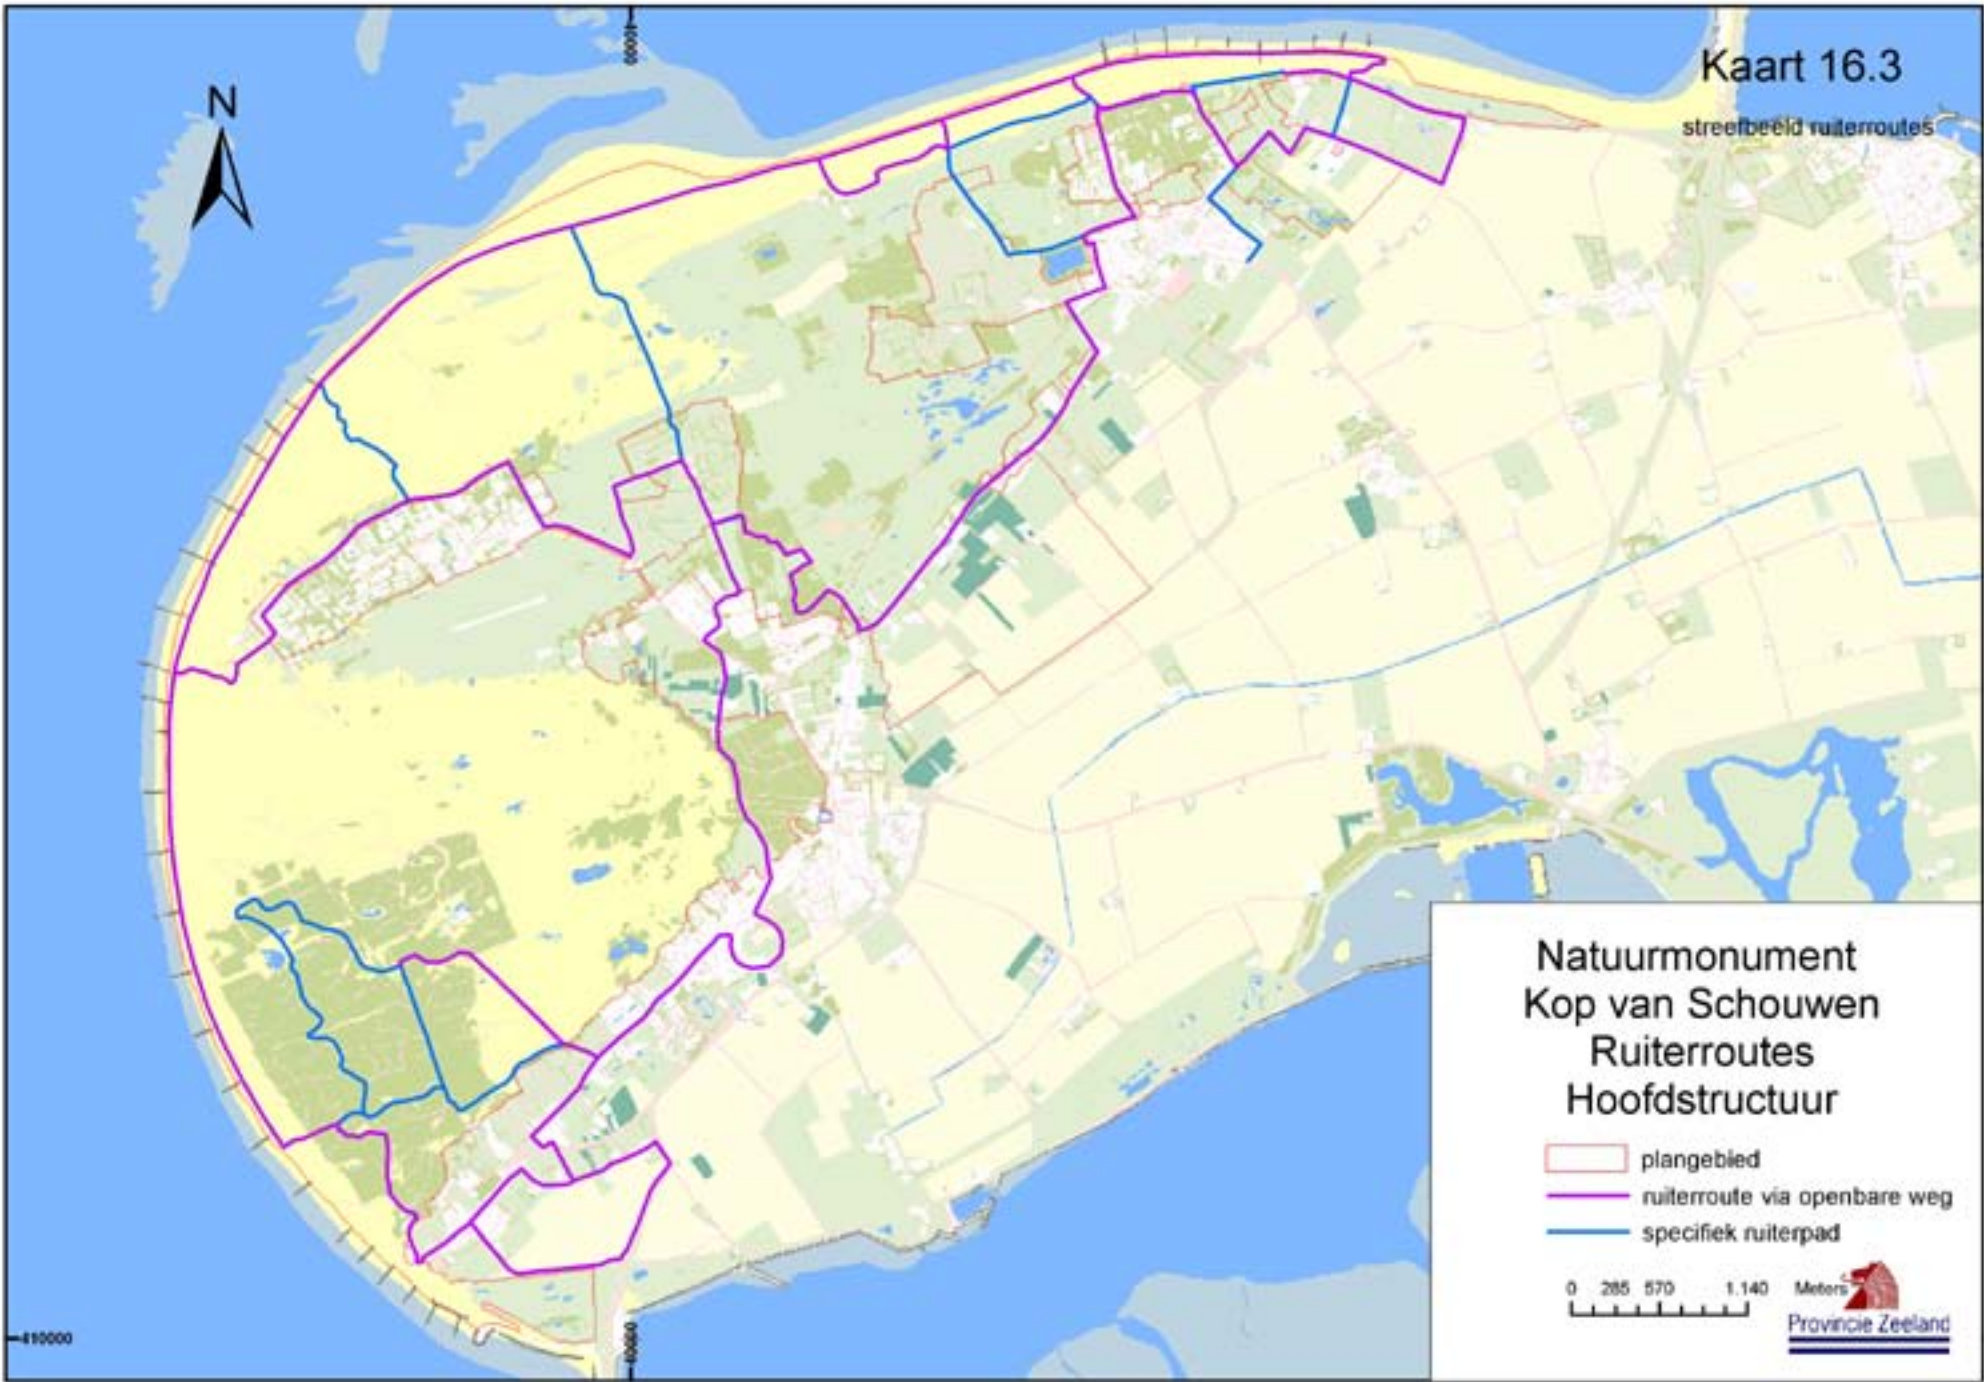

Kaart 16.3

streefbeeld ruiterroutes

Natuurmonument Kop van Schouwen Ruiterroutes Hoofdstructuur

-  plangebied
-  ruiterroute via openbare weg
-  specifiek ruitepad

0 285 570 1.140 Meters

Provincie Zeeland